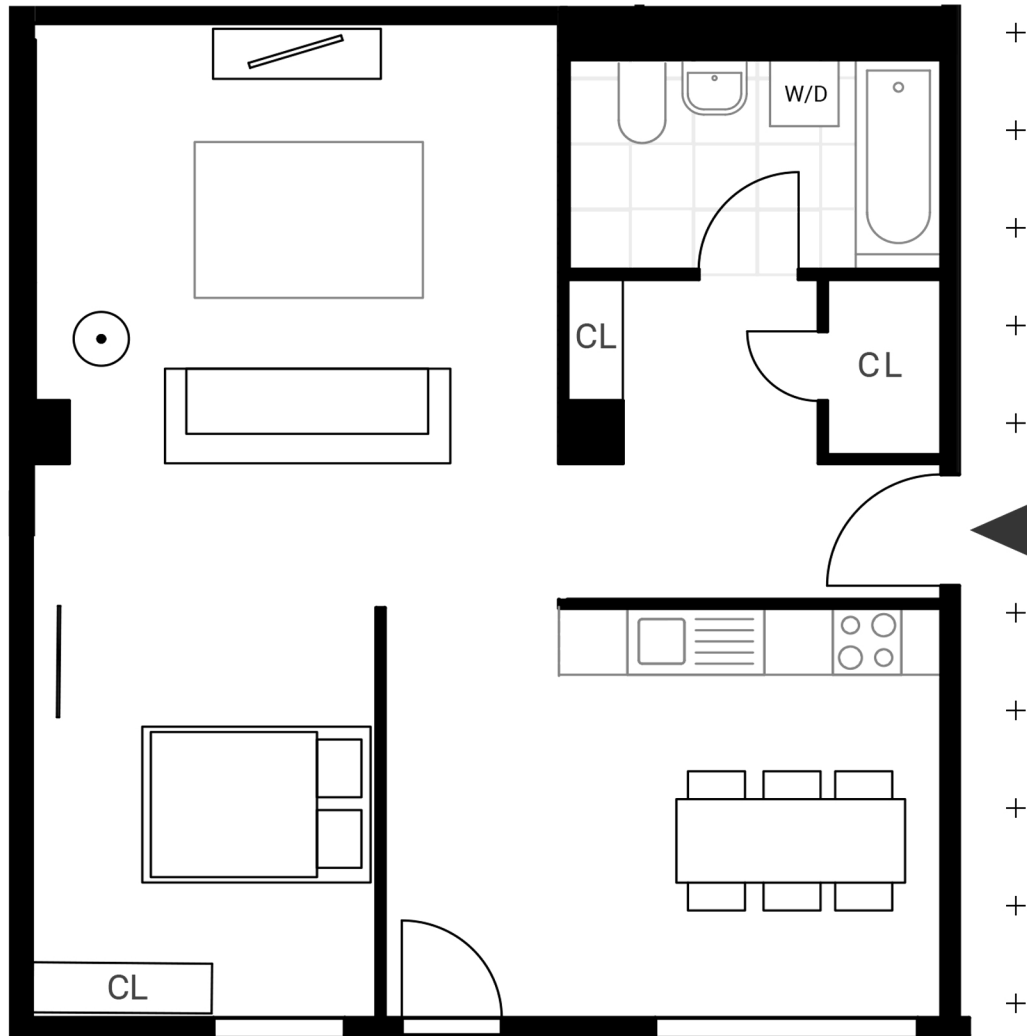

STUDIO 604

71M²

**SILICON
ALLEE**

Silicon Allee Studios

Chausseestr. 19, 10115 Berlin

siliconallee.com/studios