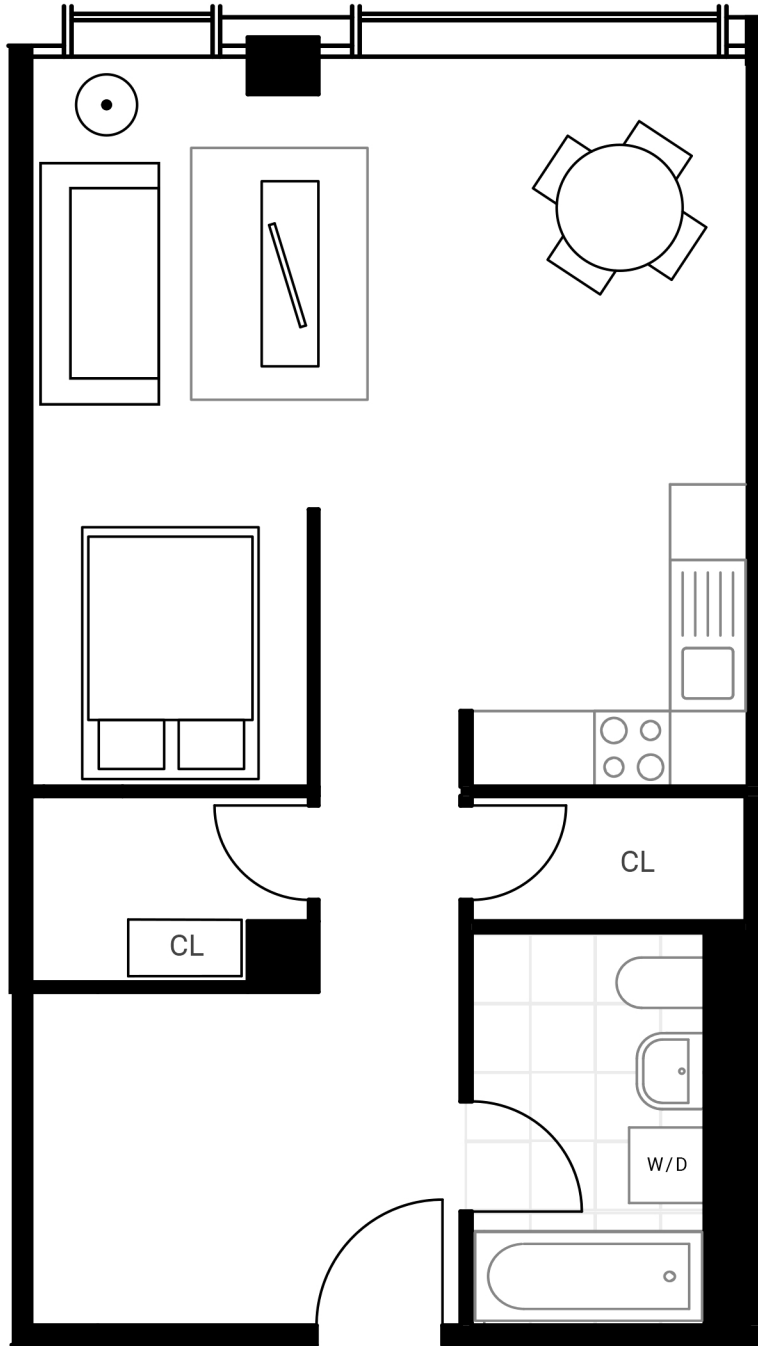

STUDIO 602

SILICON
ALLEE

52M²

Silicon Allee Studios

Chausseestr. 19, 10115 Berlin

siliconallee.com/studios