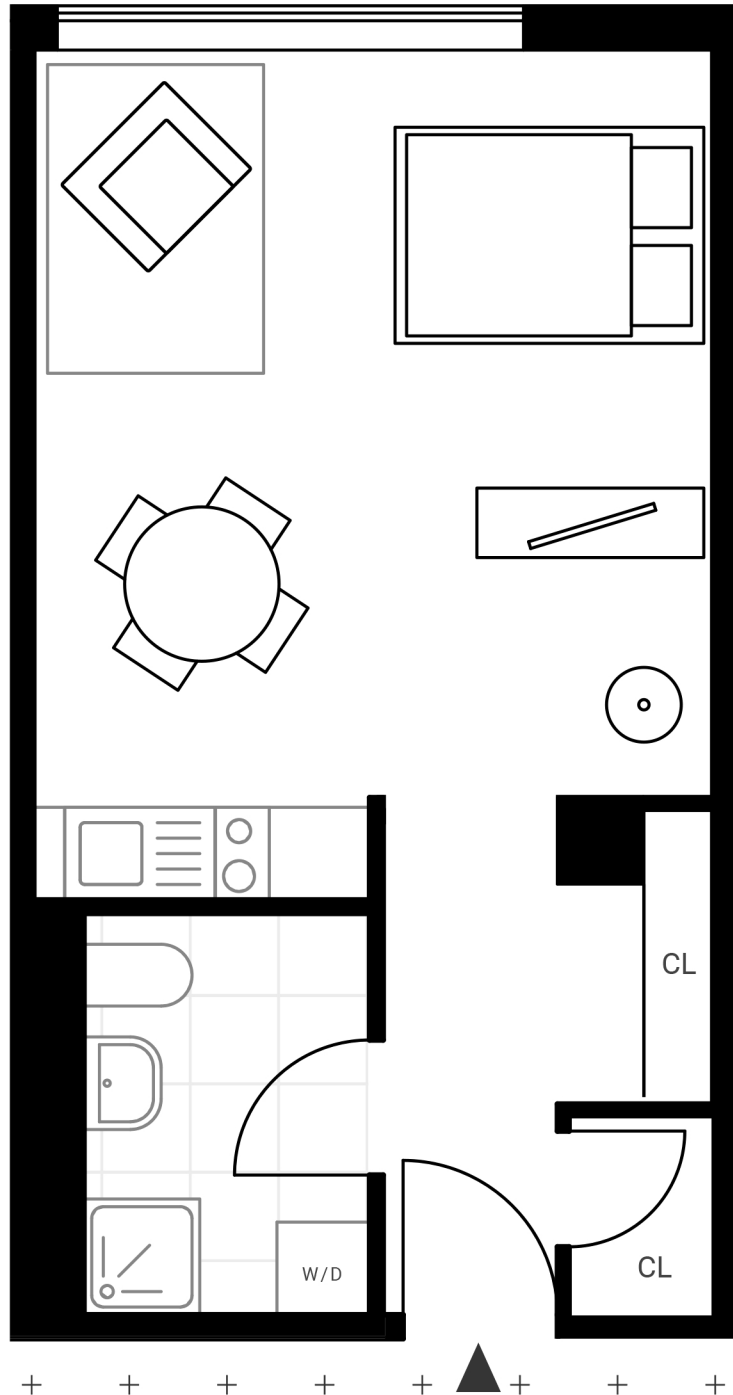

SILICON
ALLEE

STUDIO 512

35M²

Silicon Allee Studios

Chausseestr. 19, 10115 Berlin
siliconallee.com/studios