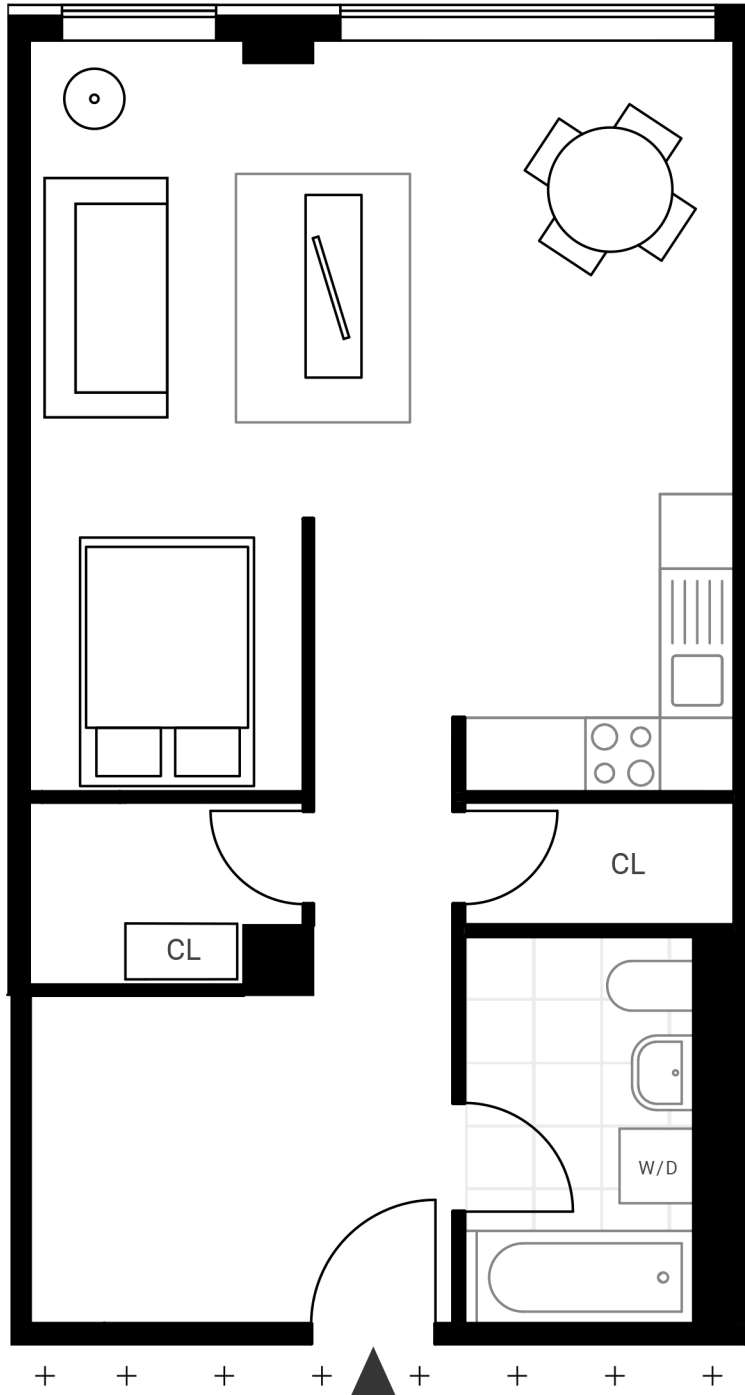

SILICON
ALLEE

STUDIO 509

56M²

Silicon Allee Studios

Chausseestr. 19, 10115 Berlin

siliconallee.com/studios