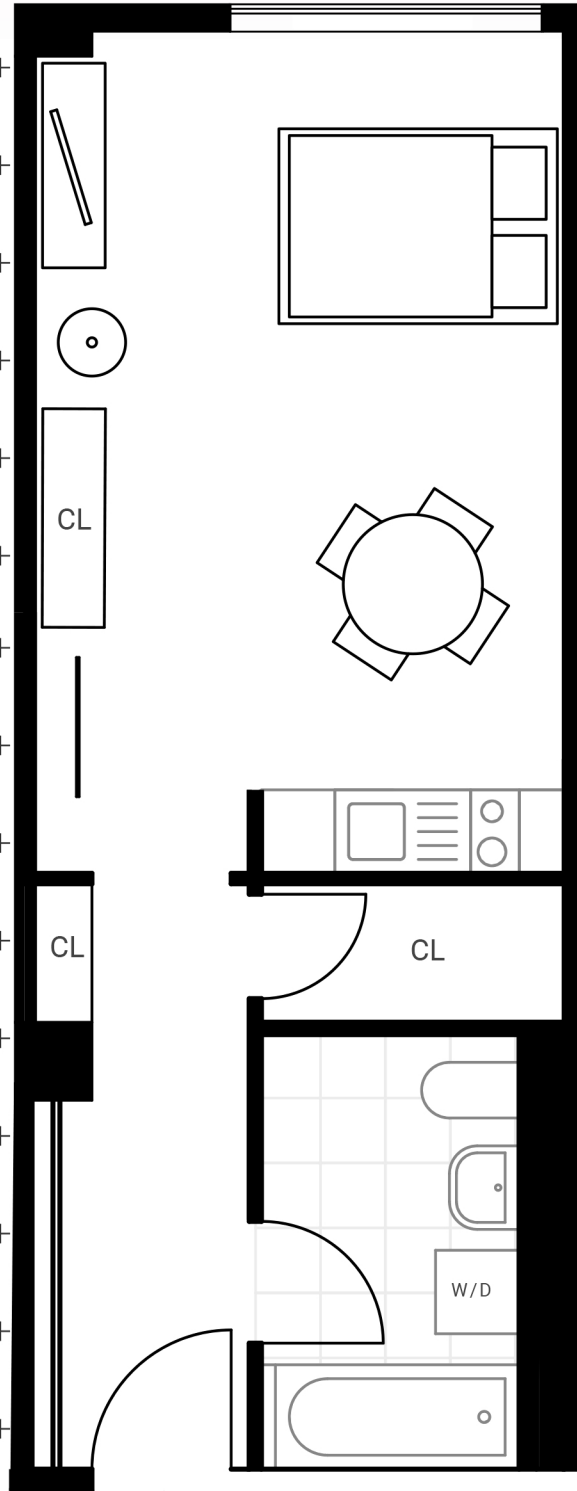

STUDIO 507

SILICON
ALLEE

37M²

Silicon Allee Studios

Chausseestr. 19, 10115 Berlin

siliconallee.com/studios