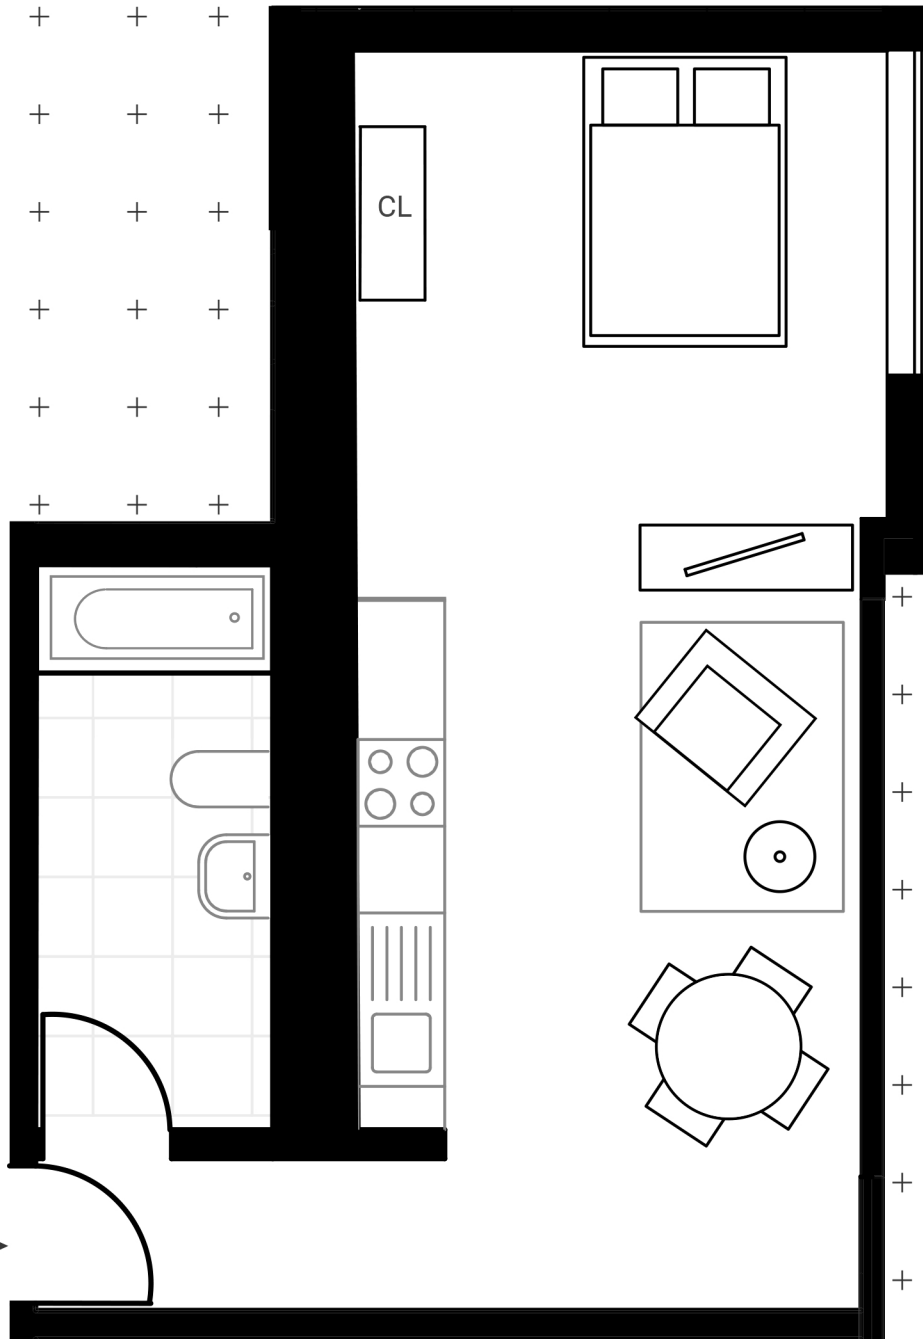

SILICON
ALLEE

STUDIO 504

42M²

Silicon Allee Studios

Chausseestr. 19, 10115 Berlin

siliconallee.com/studios