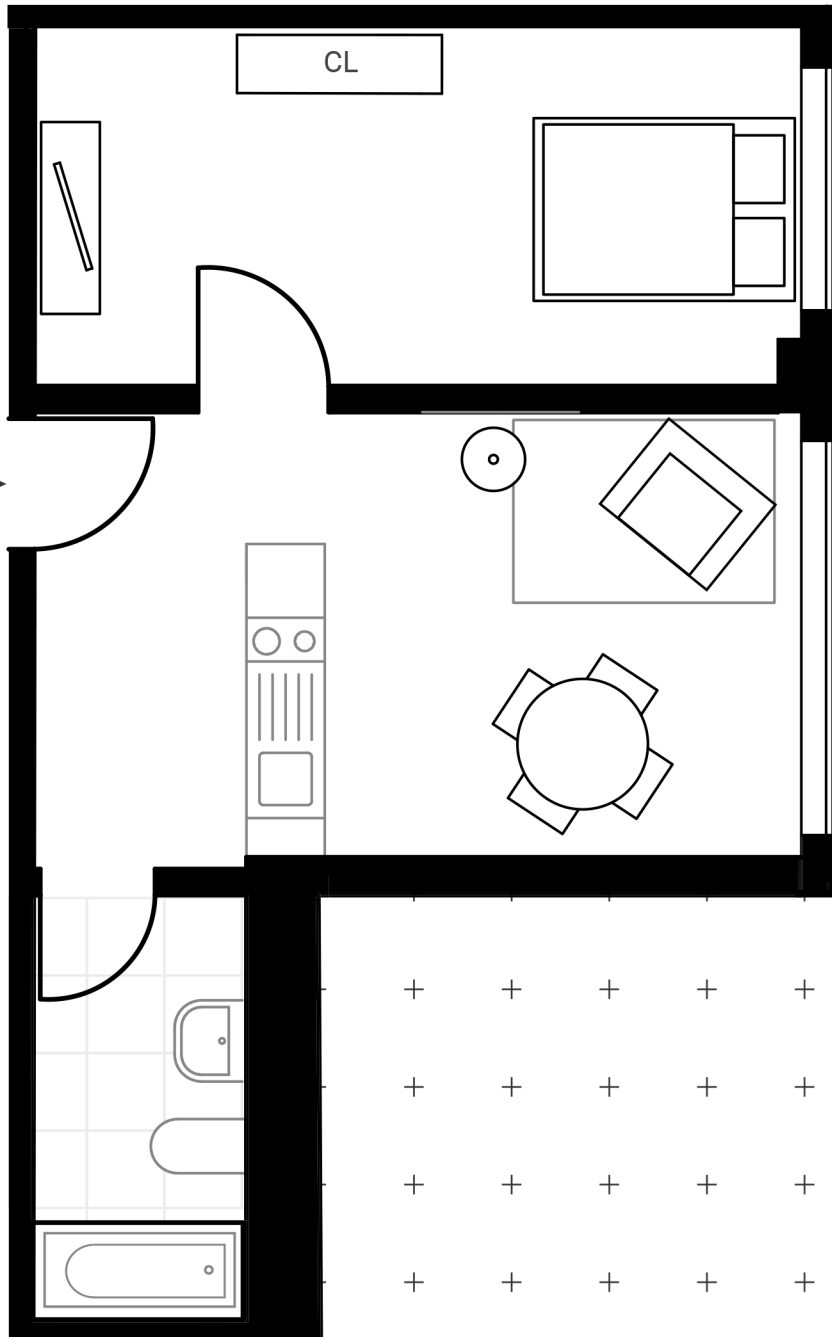

SILICON
ALLEE

STUDIO 503

42M²

Silicon Allee Studios

Chausseestr. 19, 10115 Berlin

siliconallee.com/studios