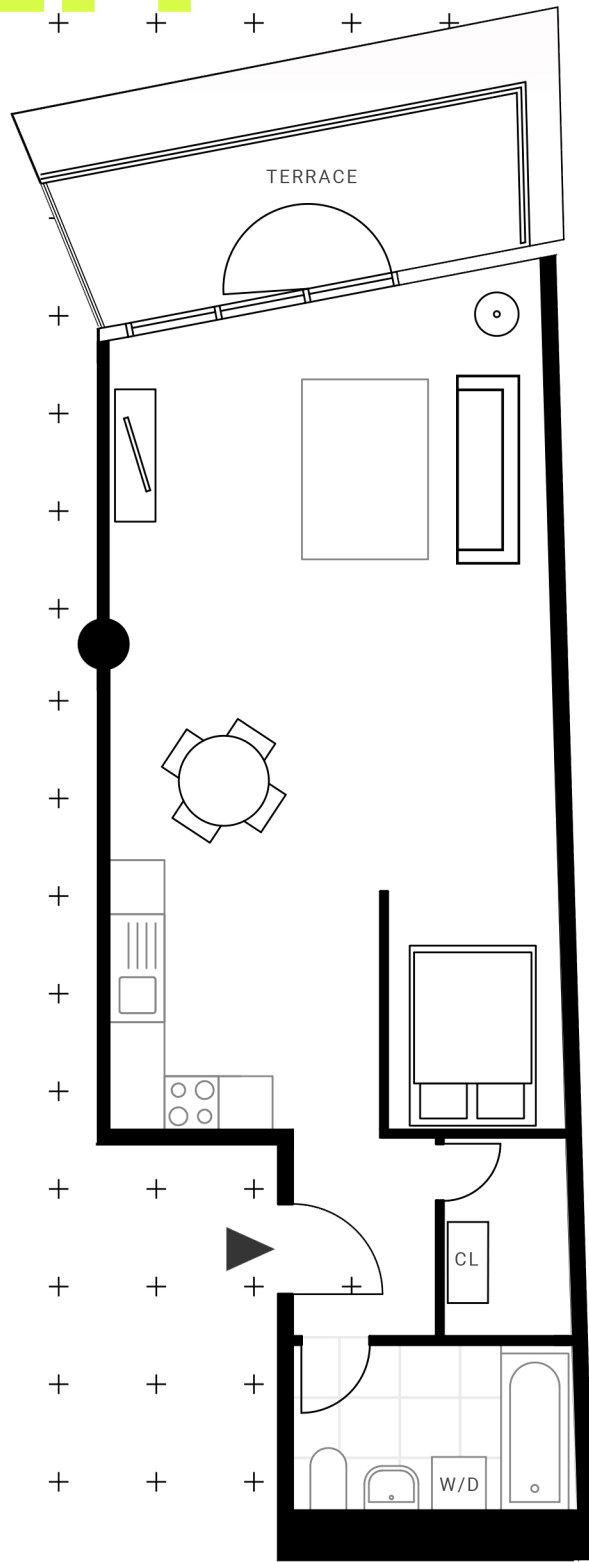

STUDIO 502

62M²

SILICON
ALLEE

Silicon Allee Studios
Chausseestr. 19, 10115 Berlin
siliconallee.com/studios