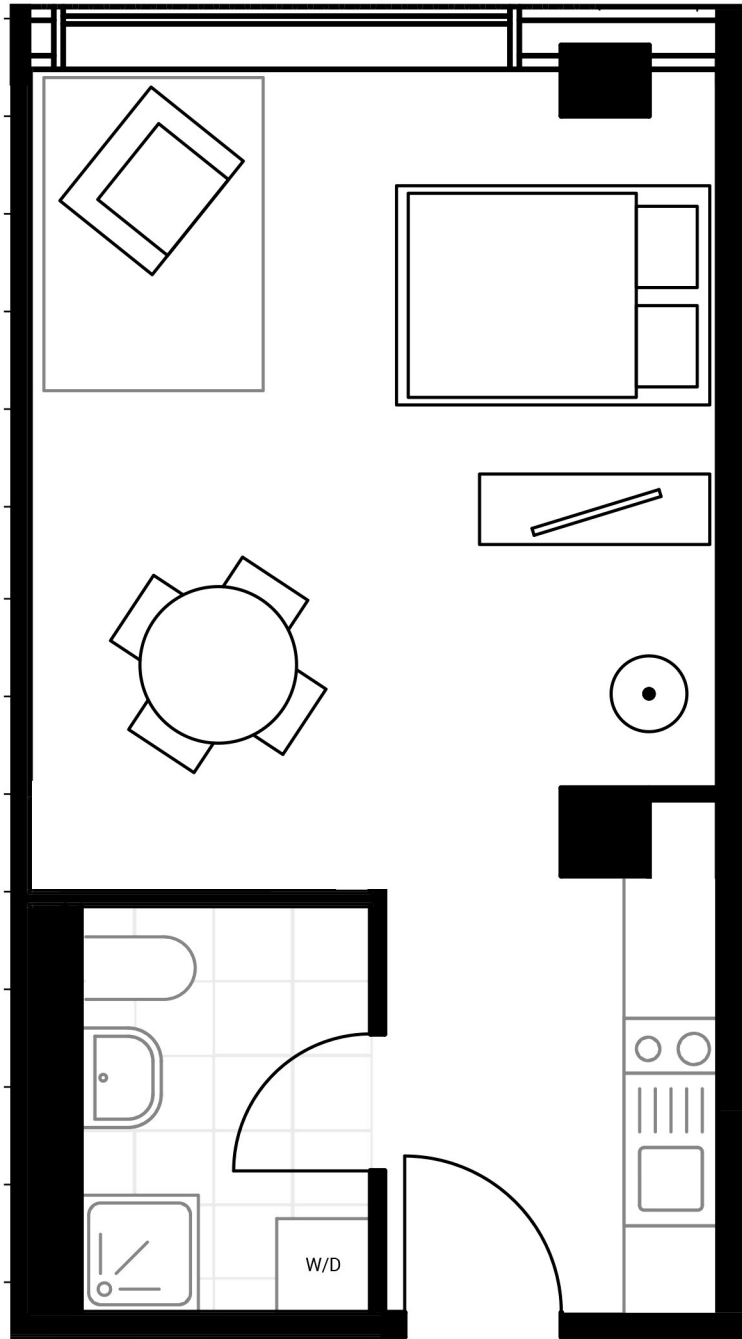

STUDIO 605

31 M²

Silicon Allee Studios

Chausseestr. 19, 10115 Berlin
siliconallee.com/studios