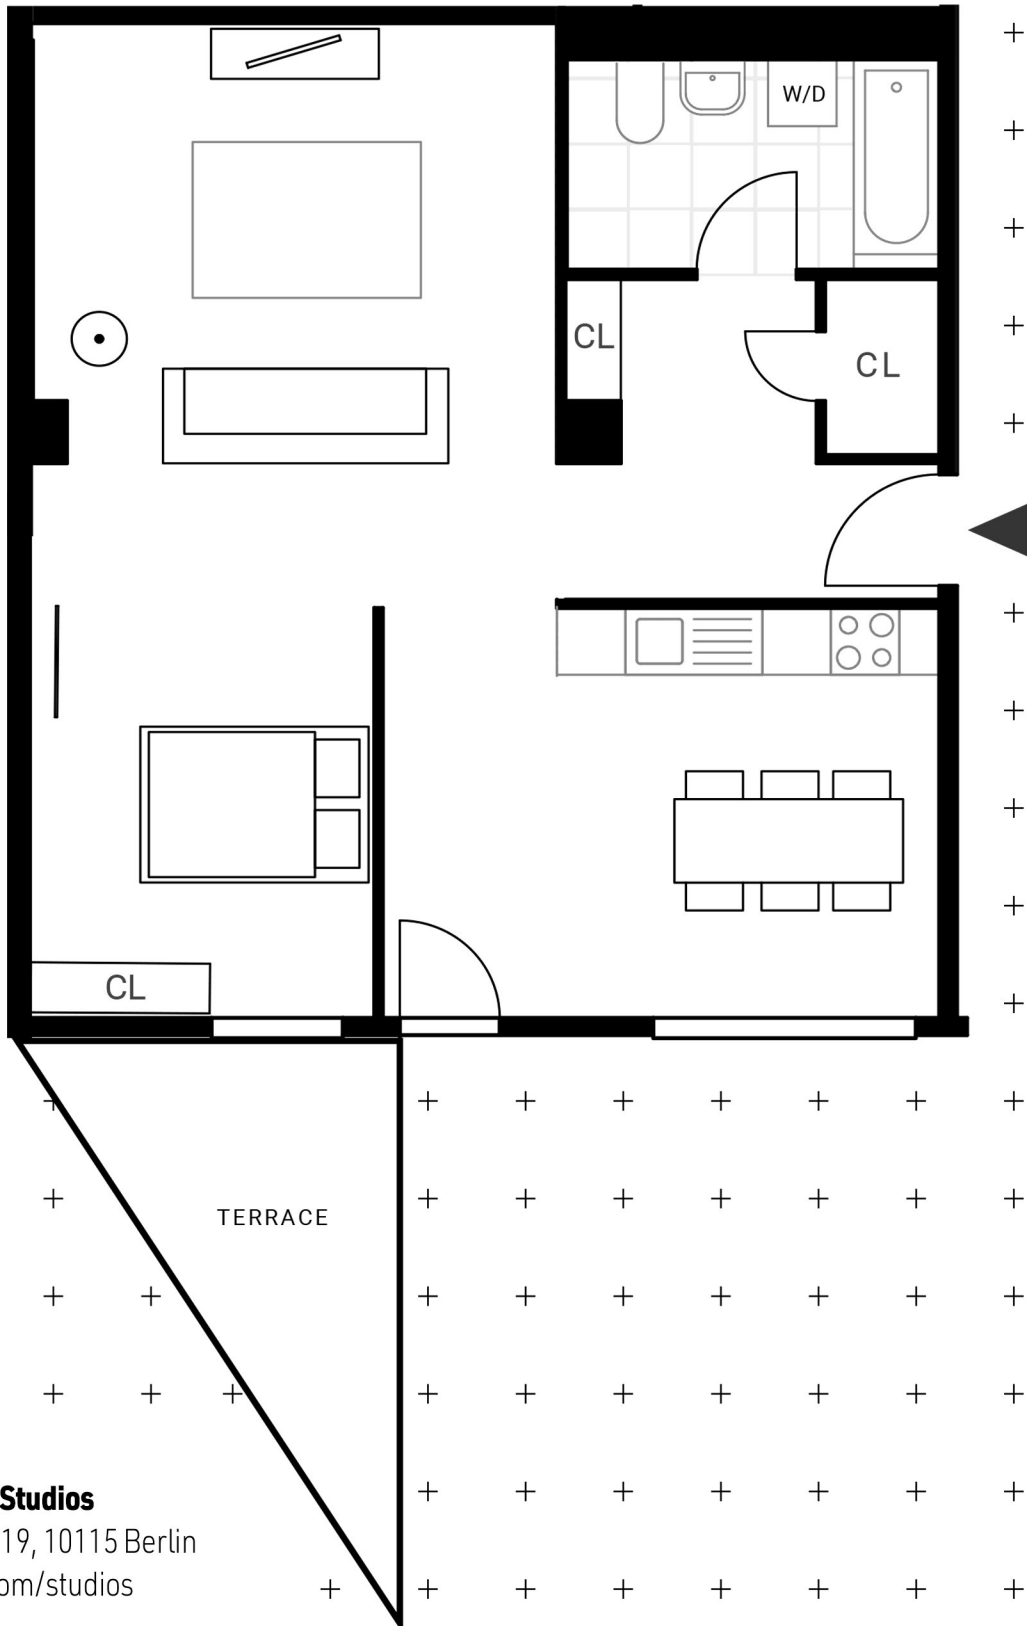

STUDIO 604

71M²

Silicon Allee Studios

Chausseestr. 19, 10115 Berlin
siliconallee.com/studios