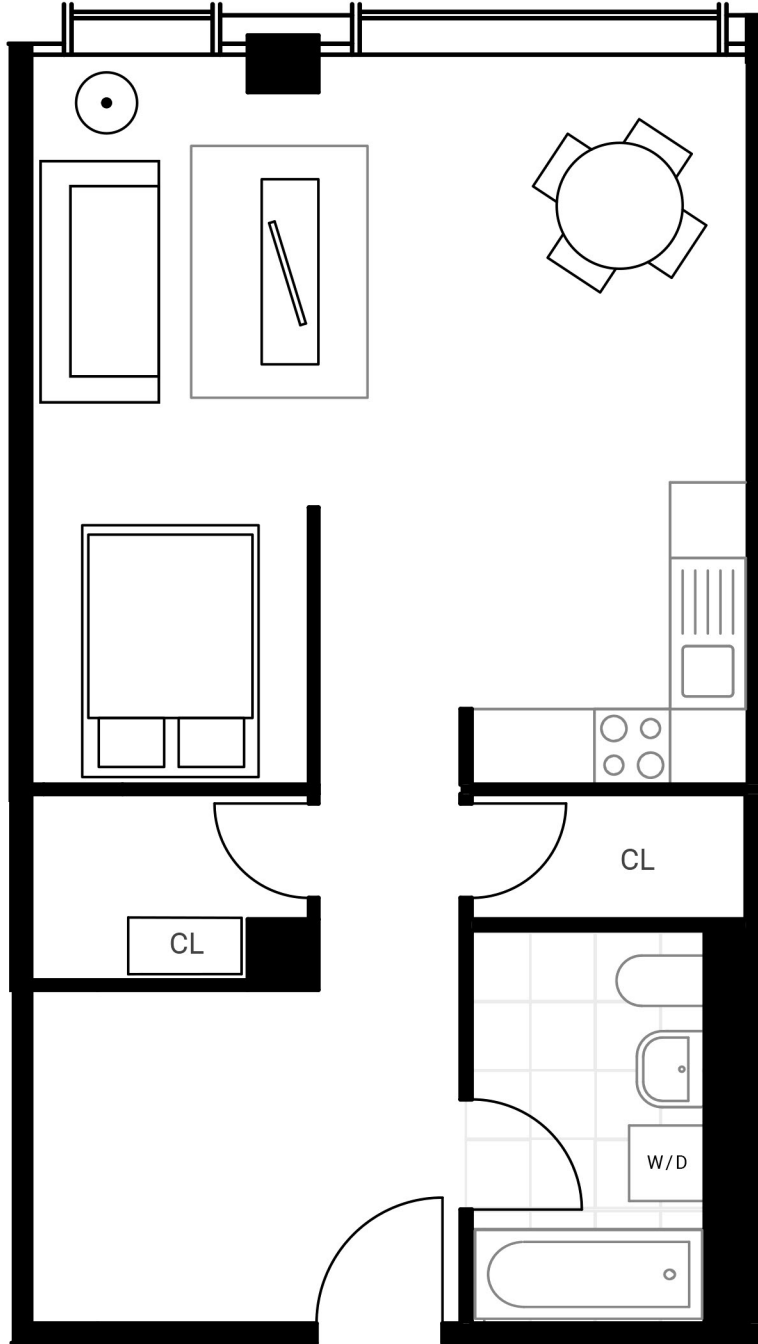

STUDIO 602

52M²

Silicon Allee Studios

Chausseestr. 19, 10115 Berlin
siliconallee.com/studios