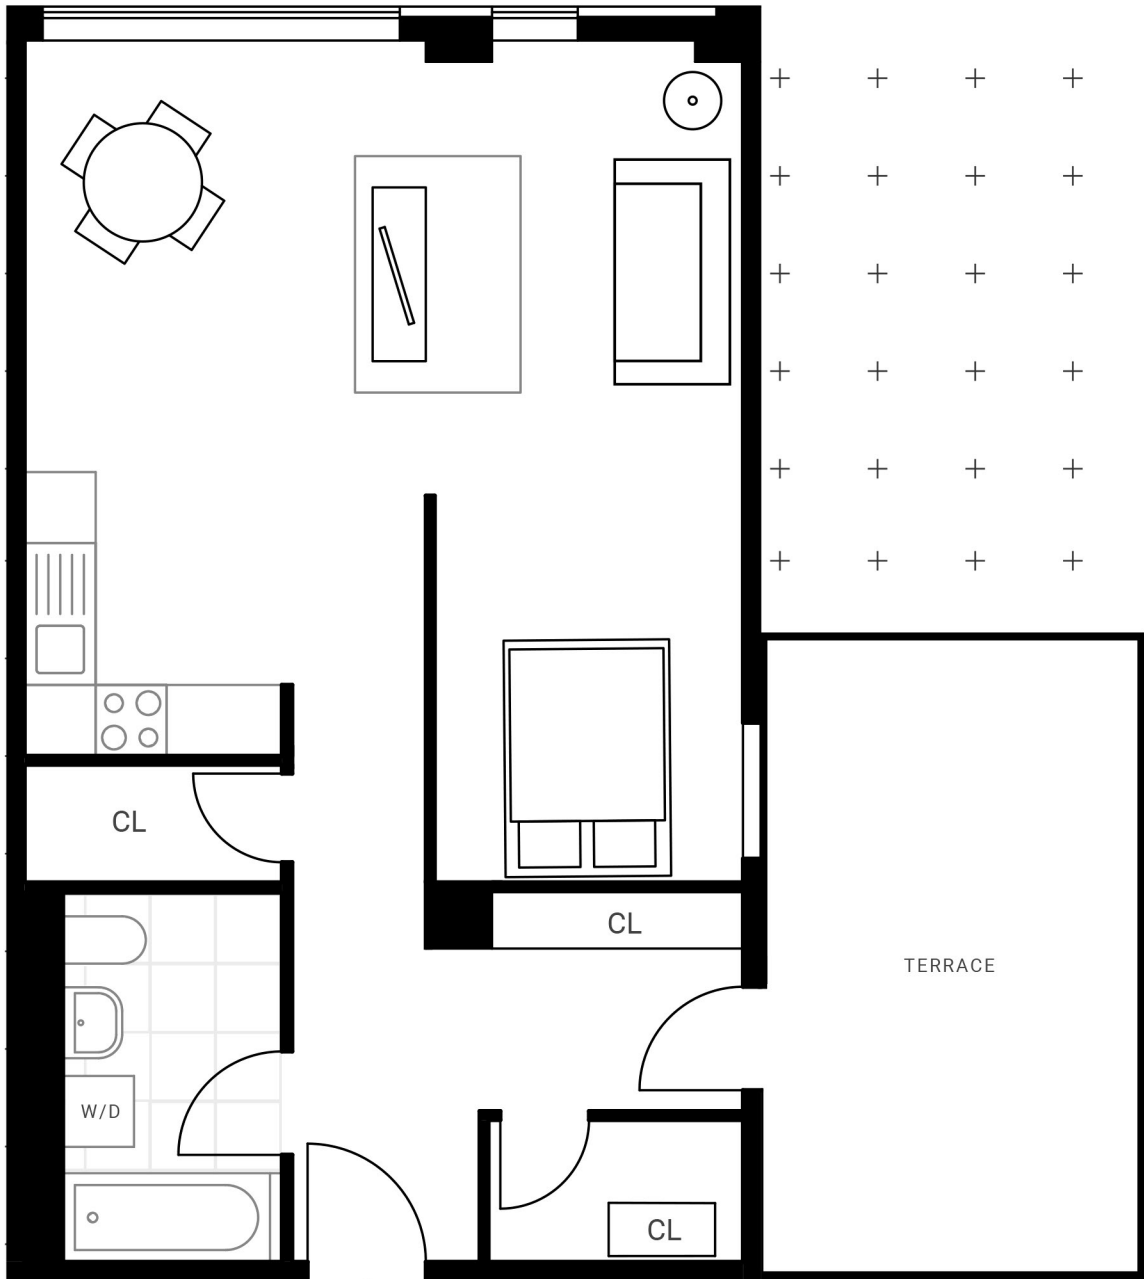

STUDIO 510

64M²

Silicon Allee Studios

Chausseestr. 19, 10115 Berlin

siliconallee.com/studios