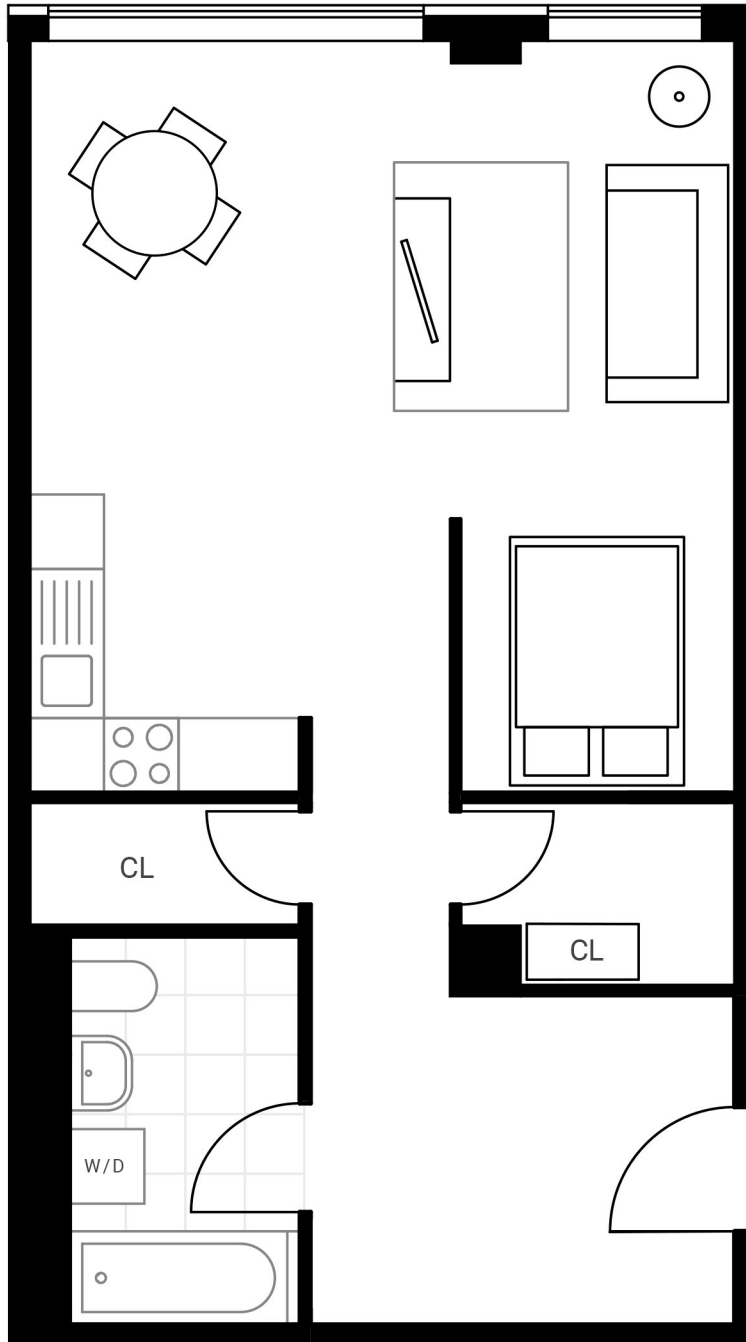

STUDIO 508

56M²

Silicon Allee Studios

Chausseestr. 19, 10115 Berlin
siliconallee.com/studios