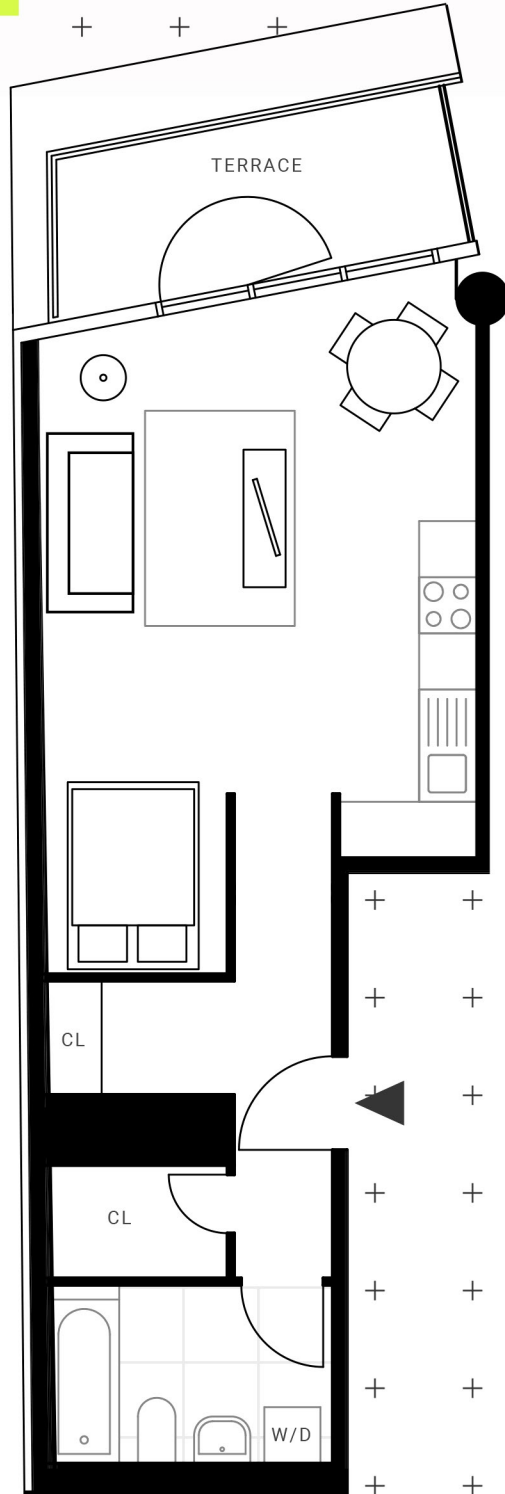

STUDIO 506

49M²

Silicon Allee Studios

Chausseestr. 19, 10115 Berlin
siliconallee.com/studios