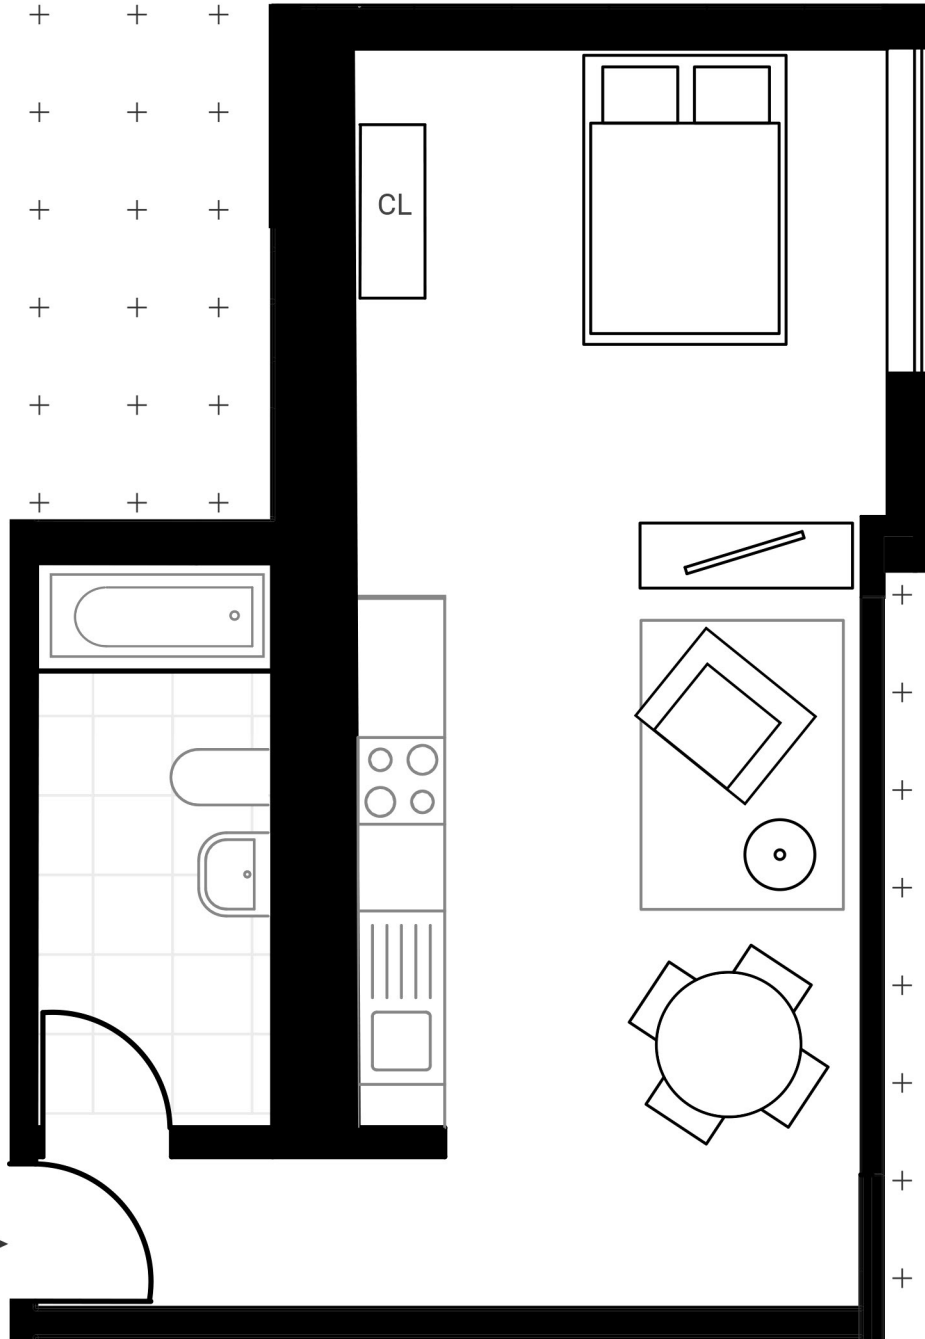

STUDIO 504

42M²

Silicon Allee Studios

Chausseestr. 19, 10115 Berlin

siliconallee.com/studios