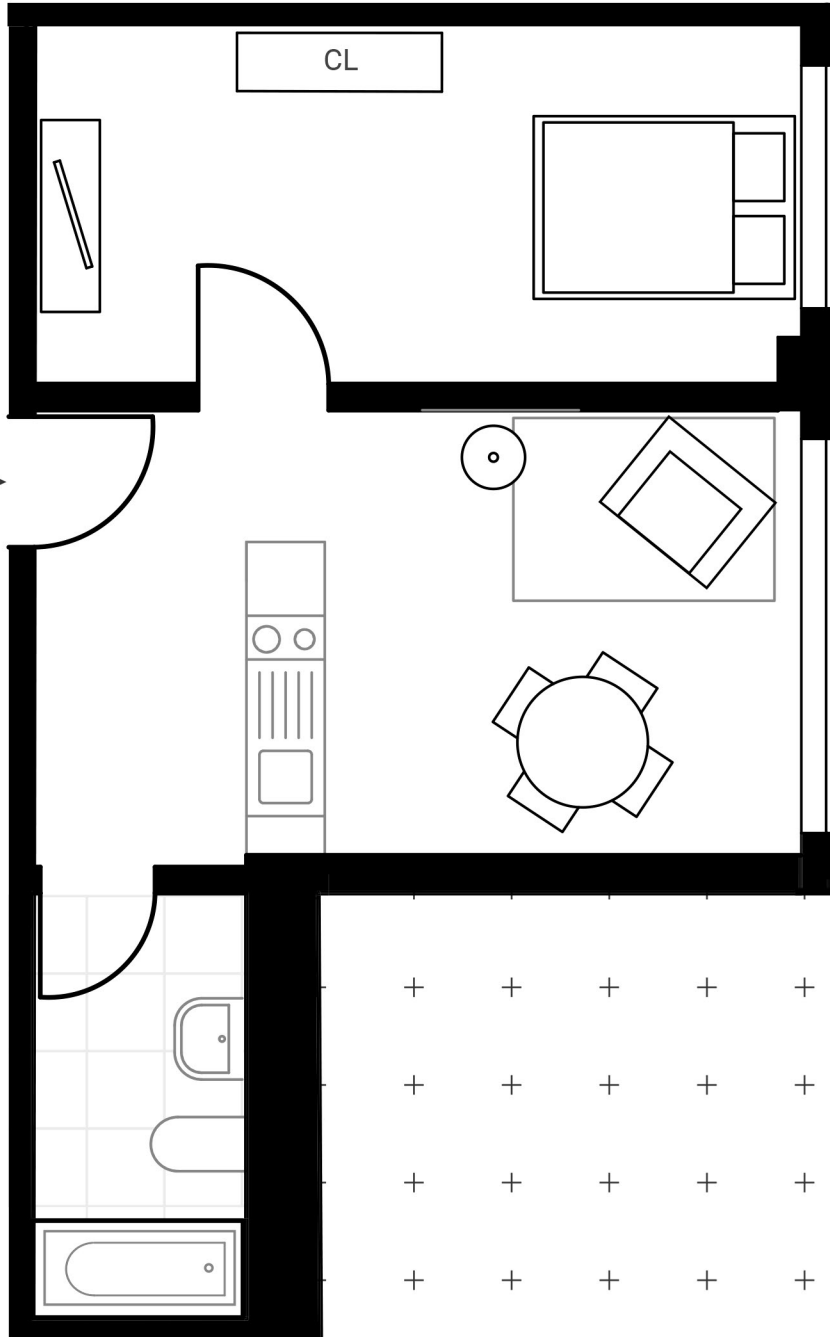

STUDIO 503

42M²

Silicon Allee Studios

Chausseestr. 19, 10115 Berlin

siliconallee.com/studios