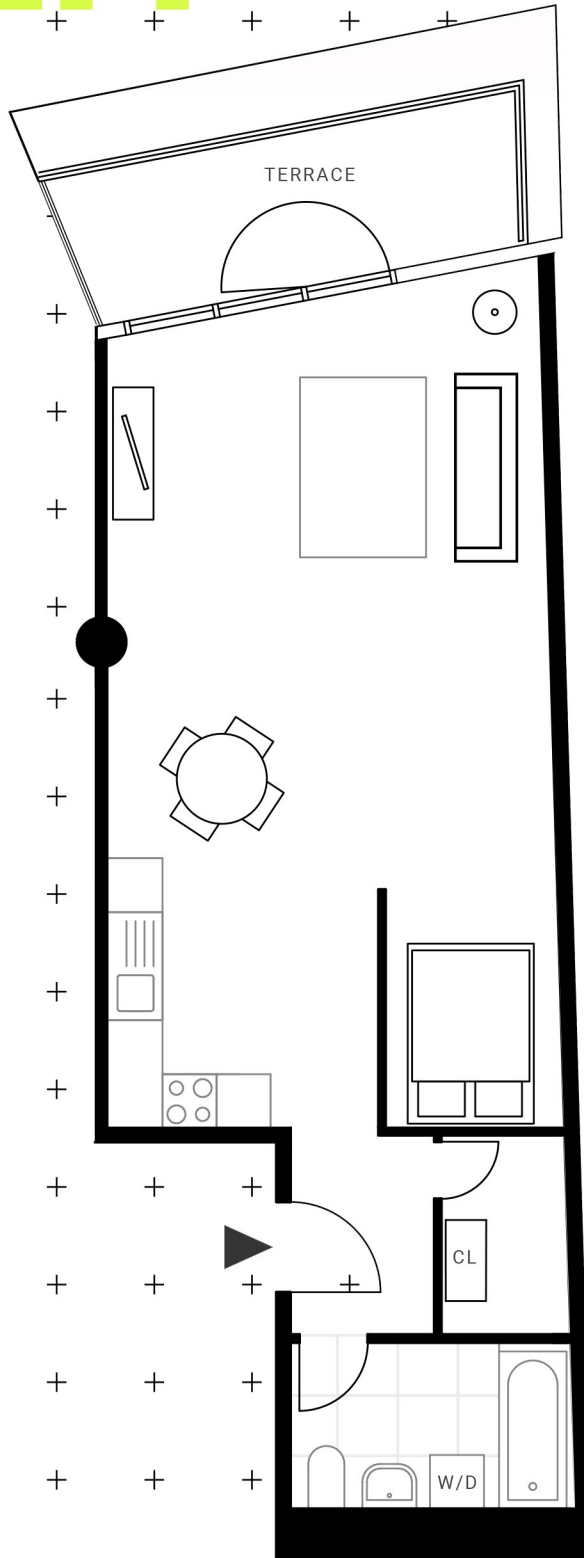

STUDIO 502

62M²

Silicon Allee Studios

Chausseestr. 19, 10115 Berlin
siliconallee.com/studios